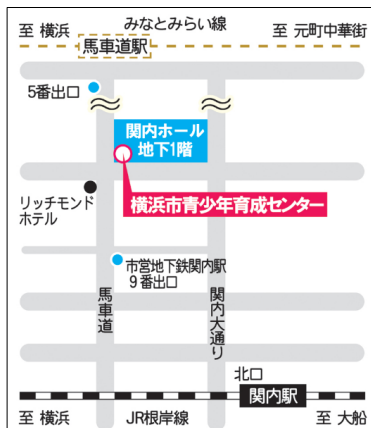

# 受講申込

講座名	養育費セミナー 11月28日(木) 9:45～11:45	
ふりがな	当サロンを何でお知りになりましたか？(○をお付けください)	
氏名 (居住区)	( 区)	ホームページ・LINE・メルマガ チラシ(入手場所: ) はま情報・ひとり親サポートよこはま支援員 その他(はまインフォ・はまLINE )
連絡先電話番号	電話番号: - -	連絡可能な時間帯( 時～ 時)

受講決定通知を発行しますので、郵送希望の方は住所、メール希望の方はメールアドレスを記載してください。

①住所	〒 - 区
②メールアドレス	

お子様の人数・年齢	※セミナー内で養育費の算定表を配布しますので、ご記入ください。 _____人 ( 歳) ( 歳) ( 歳) ( 歳)
-----------	---

知りたいこと	<p><b>【養育費】</b>  <input type="checkbox"/>養育費の決め方      <input type="checkbox"/>調停について      <input type="checkbox"/>不払い時の対処法  <input type="checkbox"/>公正証書作成について</p> <p><b>【財産分与】</b>  <input type="checkbox"/>財産分与の考え方、決め方      <input type="checkbox"/>不動産の財産分与の方法  <input type="checkbox"/>子ども名義の預貯金や保険の扱い      <input type="checkbox"/>年金分割</p> <p><b>【その他】</b>          ( )</p>
--------	--

## ☆会場案内☆